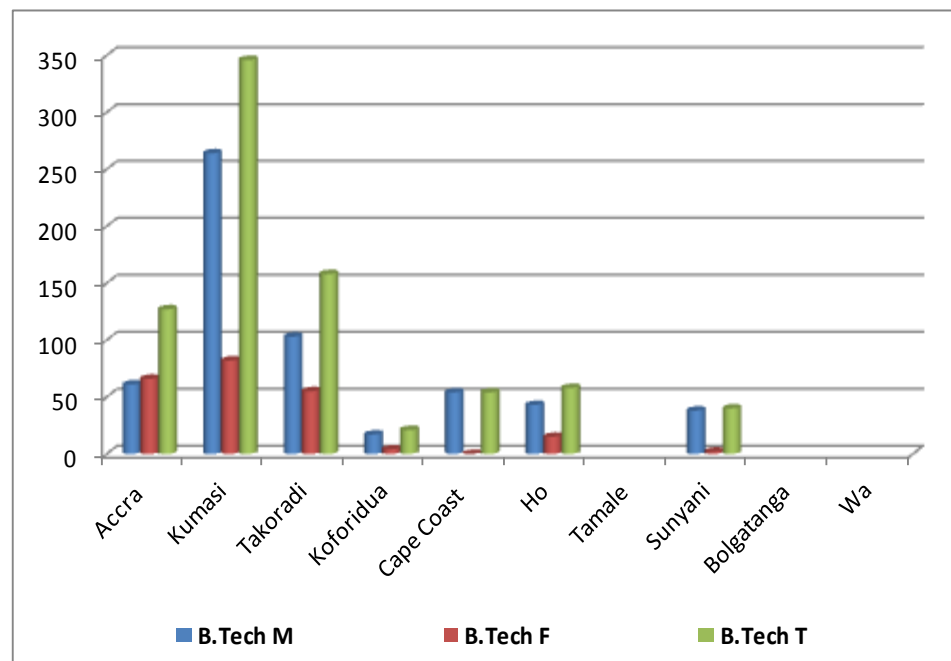

Polytechnics -Enrolment by Gender & Programme

Polytechnics	Tech Cert.			HND			B.Tech			B.Sc			Total		
	M	F	T	M	F	T	M	F	T	M	F	T	M	F	T
Accra				5,757	2,318	8,075	61	66	127				5,818	2,384	8,202
Kumasi	64	8	72	4,455	1,683	6,138	264	82	346	58	20	78	4,841	1,793	6,634
Takoradi	69	2	71	5,664	2,476	8,140	103	55	158				5,836	2,533	8,369
Koforidua				2,807	1,550	4,357	17	4	21				2,824	1,554	4,378
Cape Coast				2,108	1,093	3,201	54	0	54				2,162	1,093	3,255
Ho				2,623	1,469	4,092	43	15	58				2,666	1,484	4,150
Tamale				3,379	1,419	4,798							3,379	1,419	4,798
Sunyani	293	13	306	2,992	1,133	4,125	38	2	40				3,323	1,148	4,471
Bolgatanga				978	467	1,445							978	467	1,445
Wa				1,036	381	1,417							1,036	381	1,417
Total	426	23	449	31,799	13,989	45,788	580	224	804	58	20	78	32,863	14,256	47,119