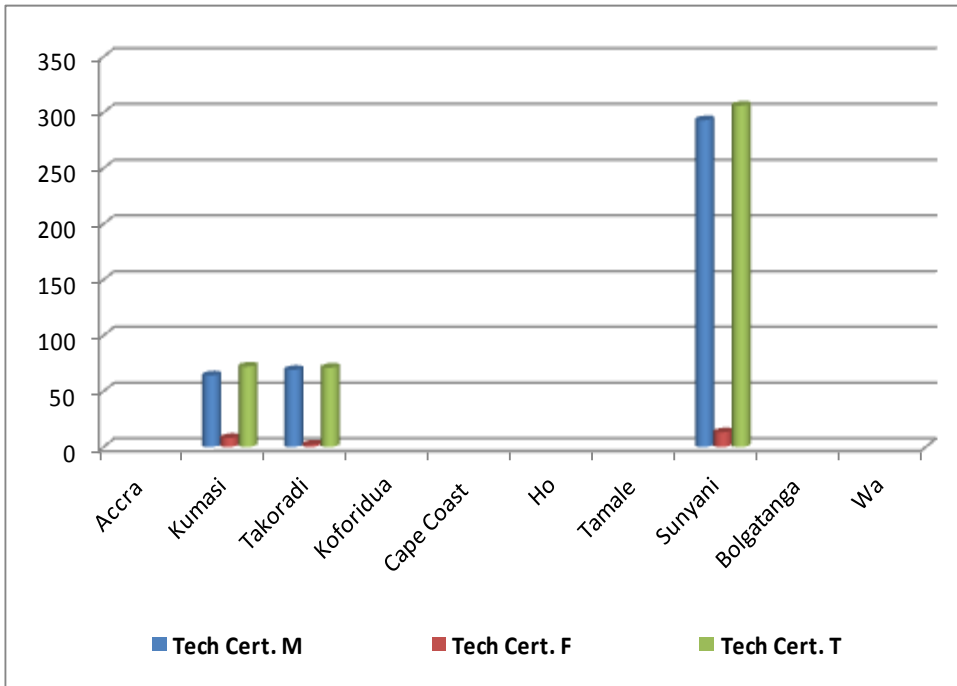

Polytechnics -Enrolment by Gender & Programme

Polytechnics	Tech Cert.			HND			B.Tech			B.Sc			Total		
	M	F	T	M	F	T	M	F	T	M	F	T	M	F	T
Accra				5,757	2,318	8,075	61	66	127				5,818	2,384	8,202
Kumasi	64	8	72	4,455	1,683	6,138	264	82	346	58	20	78	4,841	1,793	6,634
Takoradi	69	2	71	5,664	2,476	8,140	103	55	158				5,836	2,533	8,369
Koforidua				2,807	1,550	4,357	17	4	21				2,824	1,554	4,378
Cape Coast				2,108	1,093	3,201	54	0	54				2,162	1,093	3,255
Ho				2,623	1,469	4,092	43	15	58				2,666	1,484	4,150
Tamale				3,379	1,419	4,798							3,379	1,419	4,798
Sunyani	293	13	306	2,992	1,133	4,125	38	2	40				3,323	1,148	4,471
Bolgatanga				978	467	1,445							978	467	1,445
Wa				1,036	381	1,417							1,036	381	1,417
Total	426	23	449	31,799	13,989	45,788	580	224	804	58	20	78	32,863	14,256	47,119