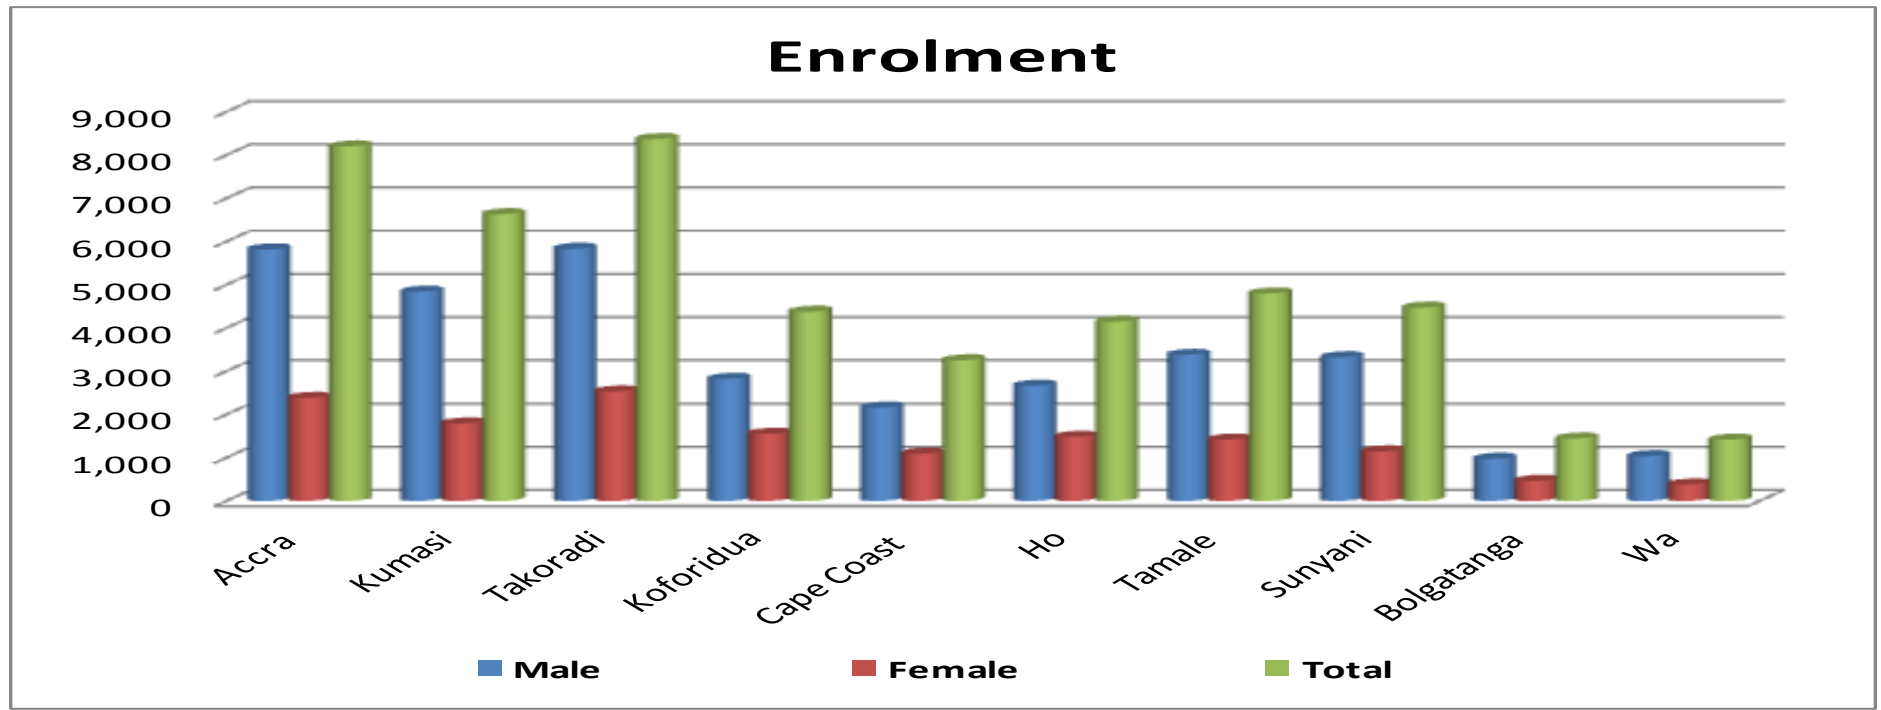

Polytechnics -Enrolment by Gender & Programme

Polytechnics	Tech Cert.			HND			B.Tech			B.Sc			Total		
	M	F	T	M	F	T	M	F	T	M	F	T	M	F	T
Accra				5,757	2,318	8,075	61	66	127				5,818	2,384	8,202
Kumasi	64	8	72	4,455	1,683	6,138	264	82	346	58	20	78	4,841	1,793	6,634
Takoradi	69	2	71	5,664	2,476	8,140	103	55	158				5,836	2,533	8,369
Koforidua				2,807	1,550	4,357	17	4	21				2,824	1,554	4,378
Cape Coast				2,108	1,093	3,201	54	0	54				2,162	1,093	3,255
Ho				2,623	1,469	4,092	43	15	58				2,666	1,484	4,150
Tamale				3,379	1,419	4,798							3,379	1,419	4,798
Sunyani	293	13	306	2,992	1,133	4,125	38	2	40				3,323	1,148	4,471
Bolgatanga				978	467	1,445							978	467	1,445
Wa				1,036	381	1,417							1,036	381	1,417
Total	426	23	449	31,799	13,989	45,788	580	224	804	58	20	78	32,863	14,256	47,119