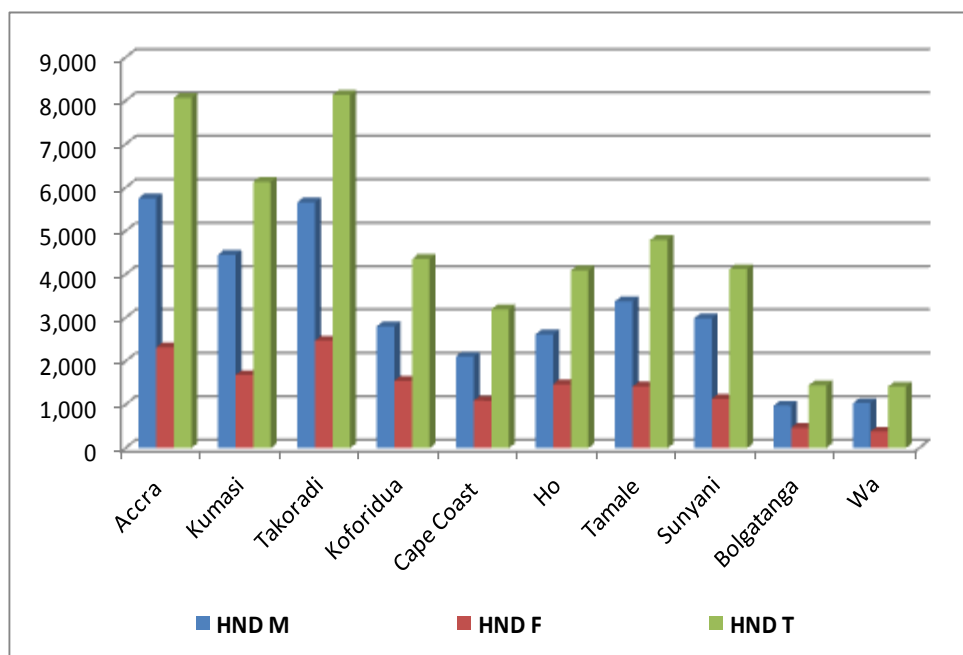

Polytechnics -Enrolment by Gender & Programme

Polytechnics	Tech Cert.			HND			B.Tech			B.Sc			Total		
	M	F	T	M	F	T	M	F	T	M	F	T	M	F	T
Accra				5,757	2,318	8,075	61	66	127				5,818	2,384	8,202
Kumasi	64	8	72	4,455	1,683	6,138	264	82	346	58	20	78	4,841	1,793	6,634
Takoradi	69	2	71	5,664	2,476	8,140	103	55	158				5,836	2,533	8,369
Koforidua				2,807	1,550	4,357	17	4	21				2,824	1,554	4,378
Cape Coast				2,108	1,093	3,201	54	0	54				2,162	1,093	3,255
Ho				2,623	1,469	4,092	43	15	58				2,666	1,484	4,150
Tamale				3,379	1,419	4,798							3,379	1,419	4,798
Sunyani	293	13	306	2,992	1,133	4,125	38	2	40				3,323	1,148	4,471
Bolgatanga				978	467	1,445							978	467	1,445
Wa				1,036	381	1,417							1,036	381	1,417
Total	426	23	449	31,799	13,989	45,788	580	224	804	58	20	78	32,863	14,256	47,119