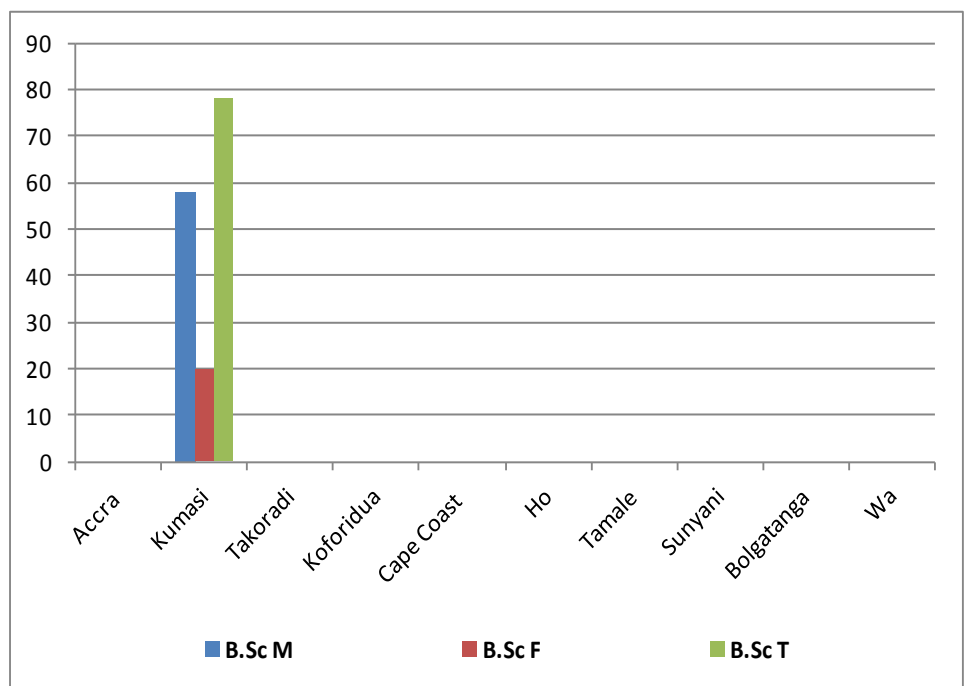

Polytechnics -Enrolment by Gender & Programme

Polytechnics	Tech Cert.			HND			B.Tech			B.Sc			Total		
	M	F	T	M	F	T	M	F	T	M	F	T	M	F	T
Accra				5,757	2,318	8,075	61	66	127				5,818	2,384	8,202
Kumasi	64	8	72	4,455	1,683	6,138	264	82	346	58	20	78	4,841	1,793	6,634
Takoradi	69	2	71	5,664	2,476	8,140	103	55	158				5,836	2,533	8,369
Koforidua				2,807	1,550	4,357	17	4	21				2,824	1,554	4,378
Cape Coast				2,108	1,093	3,201	54	0	54				2,162	1,093	3,255
Ho				2,623	1,469	4,092	43	15	58				2,666	1,484	4,150
Tamale				3,379	1,419	4,798							3,379	1,419	4,798
Sunyani	293	13	306	2,992	1,133	4,125	38	2	40				3,323	1,148	4,471
Bolgatanga				978	467	1,445							978	467	1,445
Wa				1,036	381	1,417							1,036	381	1,417
Total	426	23	449	31,799	13,989	45,788	580	224	804	58	20	78	32,863	14,256	47,119

Polytechnics –Academic Staff

Polytechnics	Assoc. Prof.			Snr. Lecturer			Lecturer			Asst. Lecturer			Principal Instr.			Snr. Instr			Instructor			Asst. Inst.			Total		
	M	F	T	M	F	T	M	F	T	M	F	T	M	F	T	M	F	T	M	F	T	M	F	T	M	F	T
Accra				1	0	1	98	26	124	22	5	27				2	1	3	13	2	15				136	34	170
Kumasi	1	0	1	11	5	16	200	34	234	12	1	13				15	4	19							239	44	283
Takoradi				6	3	9	153	41	194				11	2	13	67	58	125	10	2	12				247	106	353
Koforidua				2	1	3	90	10	100	9	1	10				18	9	27	7	0	7				126	21	147
Cape Coast				3	1	4	53	8	61				8	2	10	10	2	12							74	13	87
Ho				3	0	3	80	17	97				3	0	3	8	4	12	26	10	36				120	31	151
Tamale				3	1	4	55	2	57				9	0	9	42	1	43	76	14	90				185	18	203
Sunyani				3	0	3	107	46	153	18	1	19				5	2	7	30	8	38				163	57	220
Bolgatanga				2		2	51	5	56	5	1	6				4	0	4	18	2	20	5	0	5	85	8	93
Wa				0	0	0	43	4	47	5	1	6				18	1	19	4	0	4				70	6	76
Total	1	0	1	34	11	45	930	193	1,123	71	10	81	31	4	35	189	82	271	184	38	222	5	0	5	1,445	338	1,783